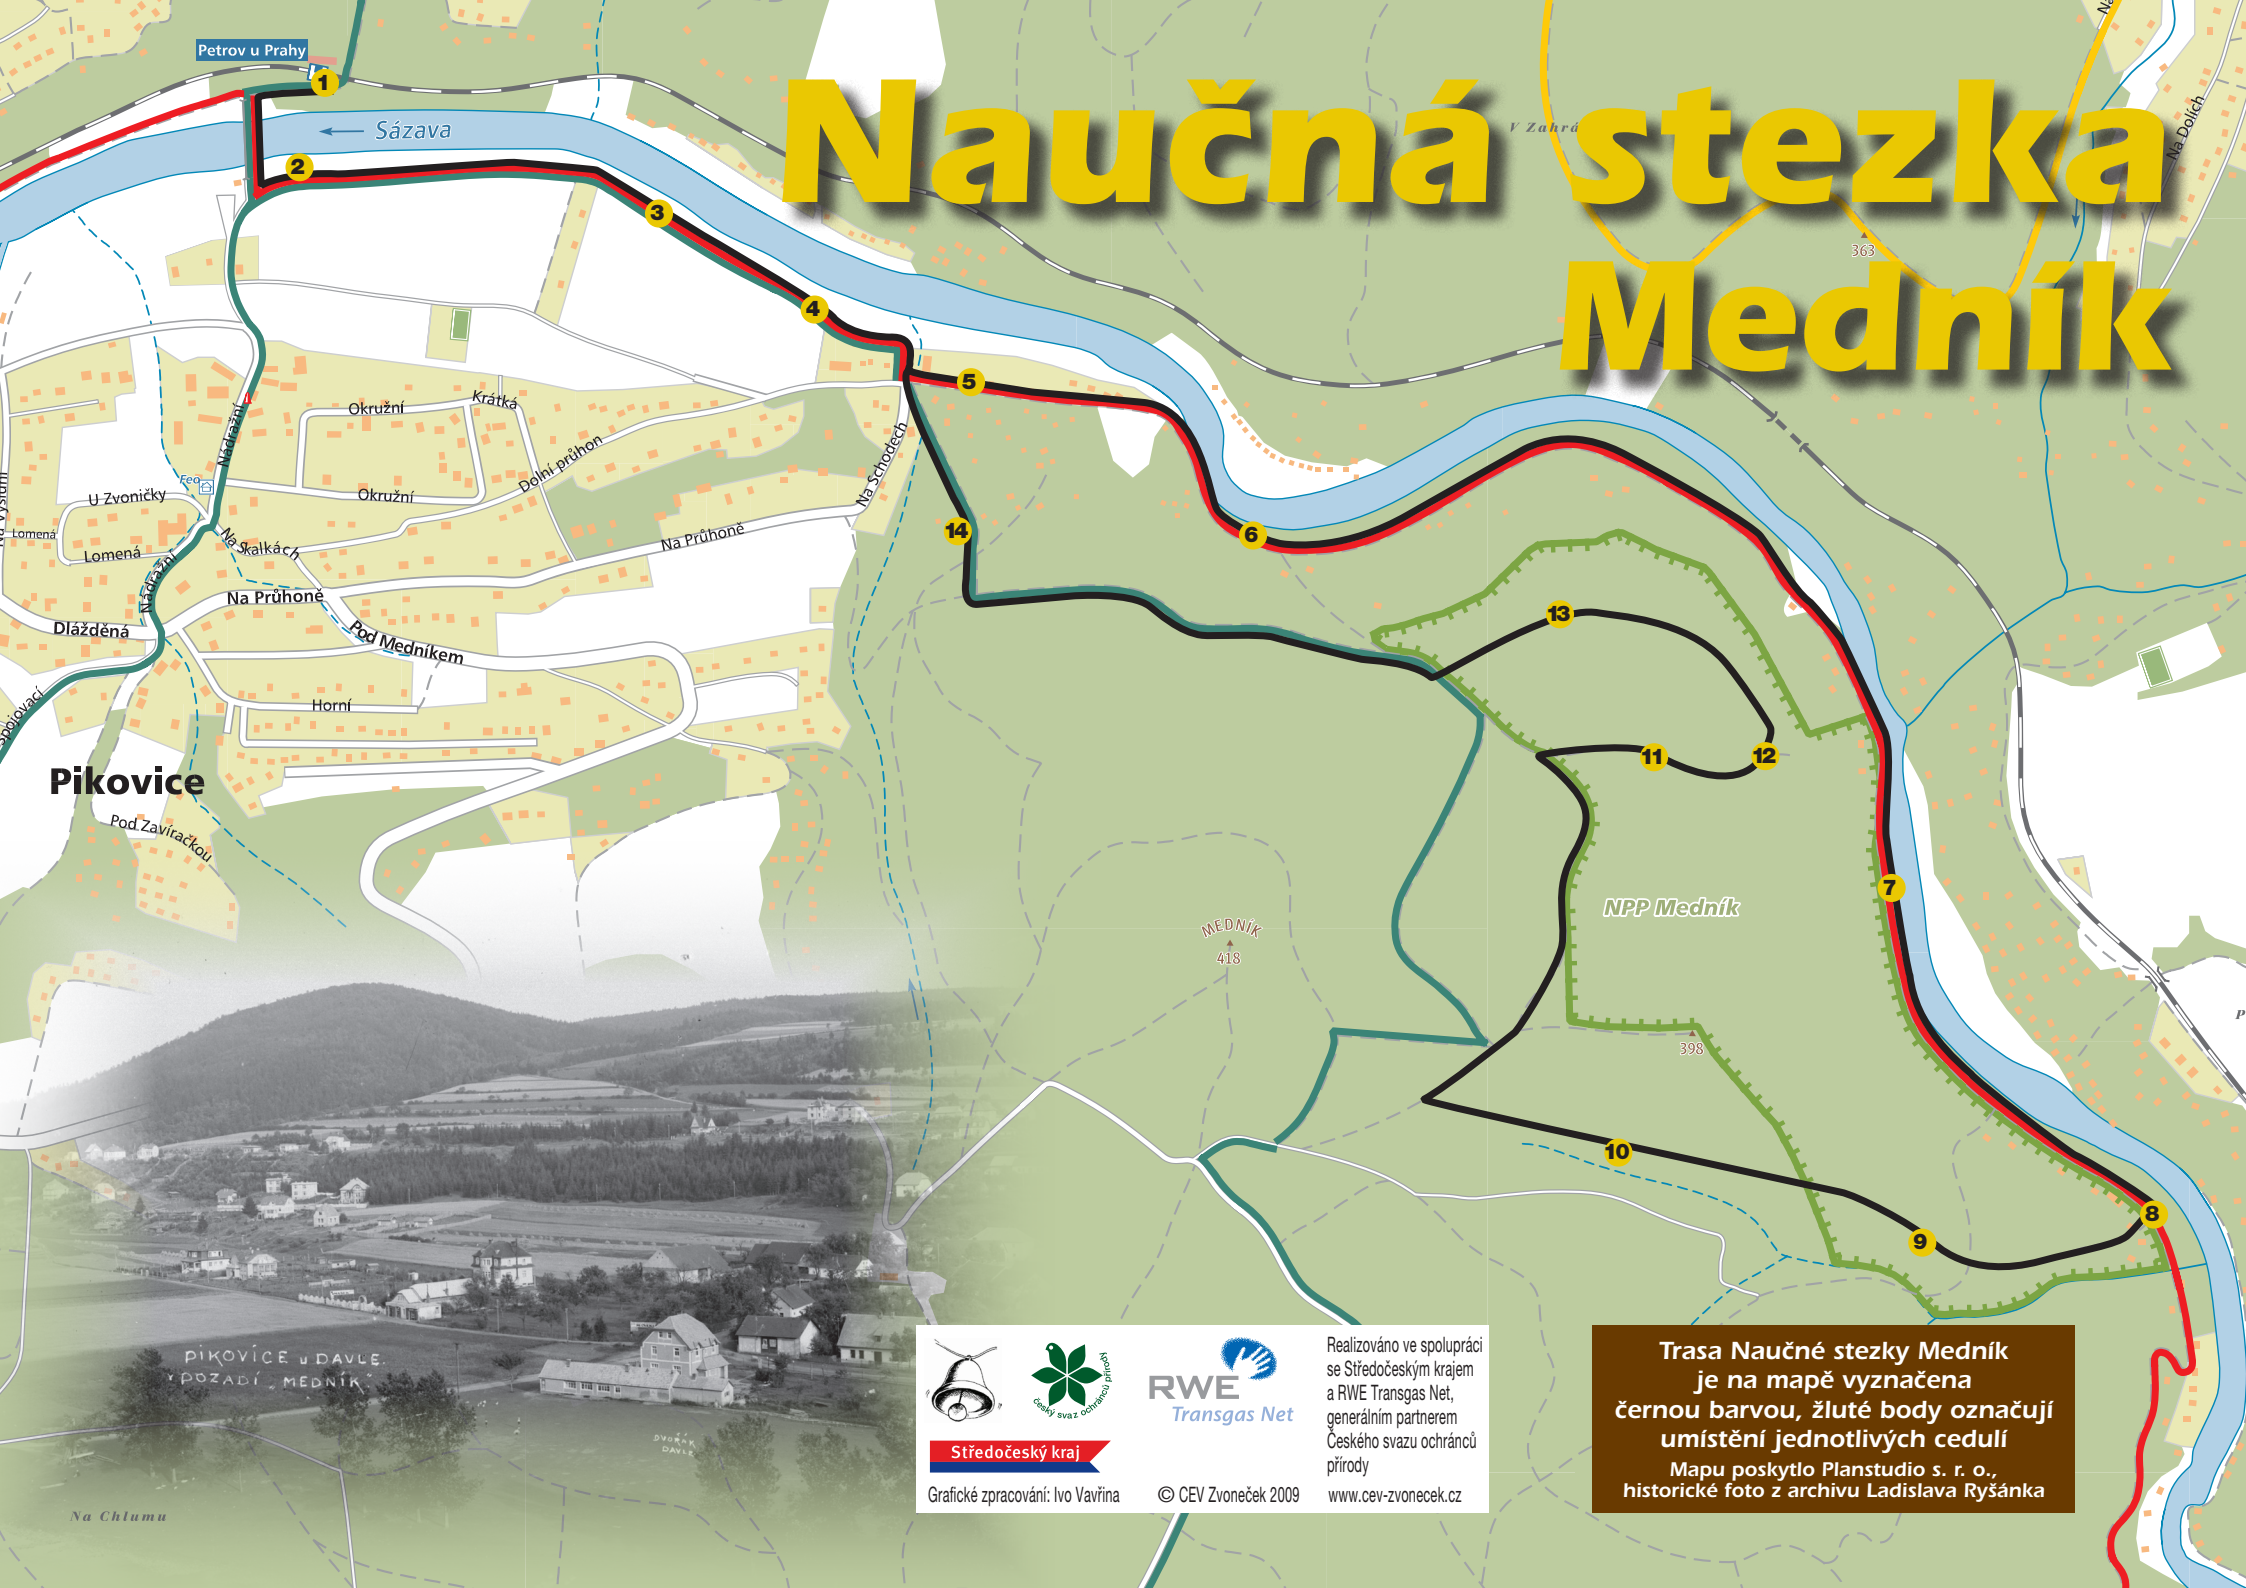

# Naučná stezka Medník

Středočeský kraj

Grafické zpracování: Ivo Vavřina

© CEV Zvoneček 2009

Realizováno ve spolupráci se Středočeským krajem a RWE Transgas Net, generálním partnerem Českého svazu ochránců přírody  
[www.cev-zvonecek.cz](http://www.cev-zvonecek.cz)

Trasa Naučné stezky Medník je na mapě vyznačena černou barvou, žluté body označují umístění jednotlivých cedulí  
Mapu poskytlo Planstudio s. r. o., historické foto z archivu Ladislava Ryšánka